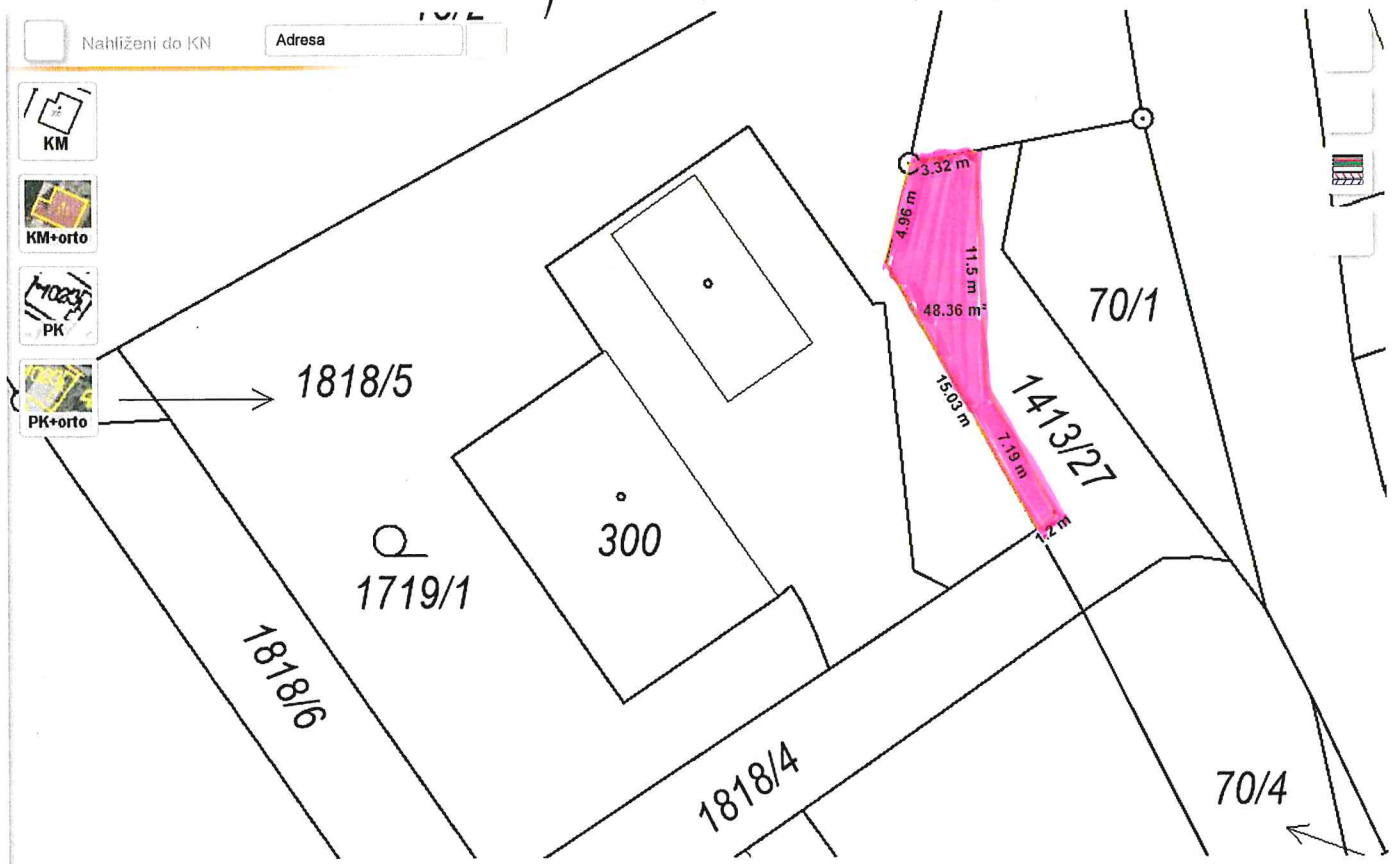

Oznámení záměru o prodeji části pozemku v k.ú. Nemotice odděleného z p.č.1413/27

Obec Nemotice vydává záměr prodat část pozemku obce Nemotice v k.ú. Nemotice odděleného z:

p.č.1413/27, sousedící s p.č. 70/1, p.č.1696/4 , p.č.1719/1 (viz příloha č.1)

19.03.25 16:06

Nahlížení do katastru nemovitostí (standard)

223 (level 15) [Navigation icons]

Y: 561292.55 | X: 1172293.9 | Načítání dokončeno 24 ms

| Plocha: 48.36 m² Délka: 43.22 m | Powered by GEOVAP

Obsah katastrální mapy a mapy pozemkového katastru se zobrazuje od měřítka 1:5000. Podrobnější informace k používání mapy a aktualizaci jejího obsahu najdete [v nápovědě \(PDF\)](#). **Veškeré zjištěné hodnoty souřadnic a délek NELZE využívat pro vytyčování!**