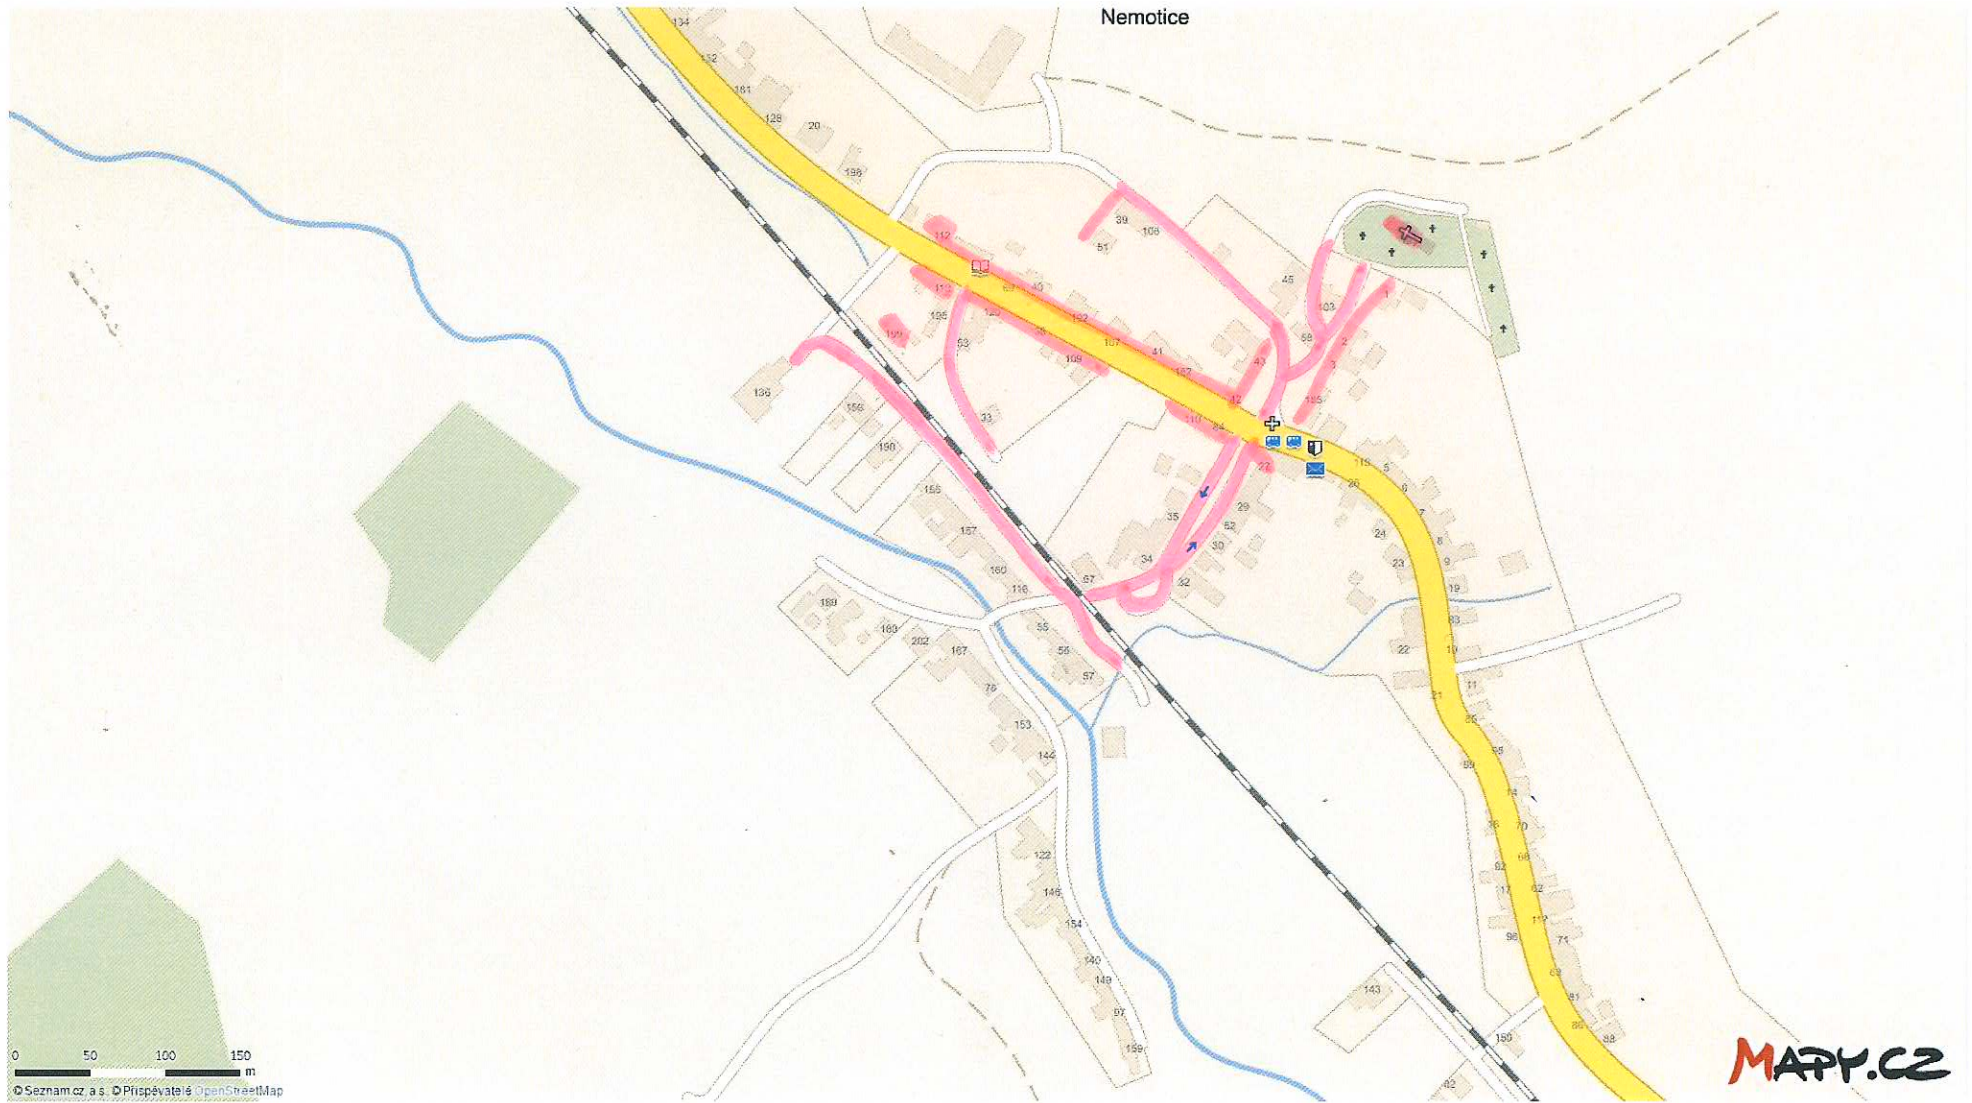

E.ON Česká republika, s.r.o.
Regionální správa
Prostějov

010